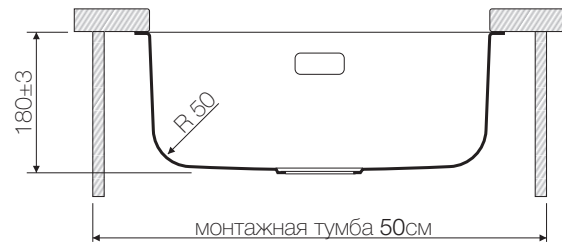

**OMI 49-U** (IN/AB/GM)

Stainless steel 304

Base 50

OMI 49-IN 4993066  
 OMI 49-AB 4993067  
 OMI 49-GM 4993073

Weight (kilogram) 3,14

# Подстольный монтаж

**OMI 49-U** (IN/AB/GM)

Stainless steel 304

Base 50

OMI 49-IN 4993066  
 OMI 49-AB 4993067  
 OMI 49-GM 4993073

Weight (kilogram) 3,14