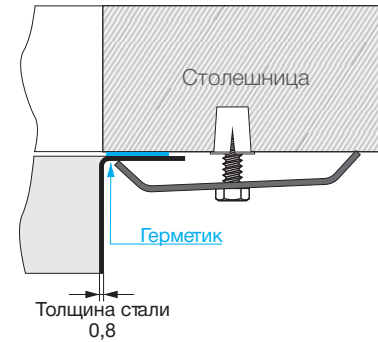

Подстольный монтаж

OMI 49-U (IN/AB/GM)

Stainless steel 304

Base 50

OMI 49-IN 4993066
OMI 49-AB 4993067
OMI 49-GM 4993073

Weight (kilogram) 3,14