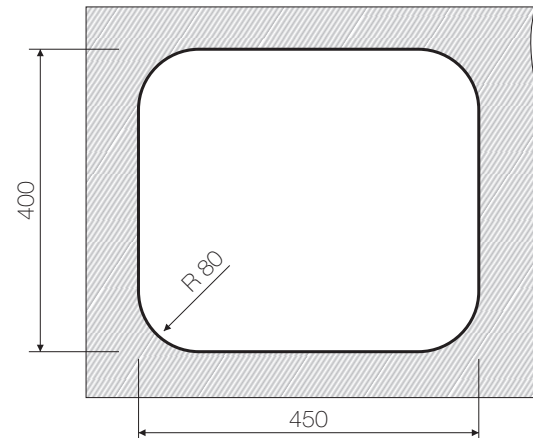

**OMI 49-U** (IN/AB/GM)

Stainless steel 304

Base 50

OMI 49-IN 4993066  
 OMI 49-AB 4993067  
 OMI 49-GM 4993073

Weight (kilogram) 3,14

# Подстольный монтаж

**OMI 49-U** (IN/AB/GM)

Stainless steel 304

Base 50

OMI 49-IN 4993066  
 OMI 49-AB 4993067  
 OMI 49-GM 4993073

Weight (kilogram) 3,14