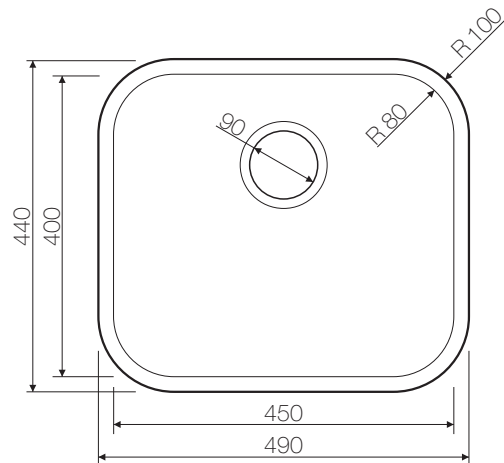

**OMI 49-U** (IN/AB/GM)

Stainless steel 304

Base 50

OMI 49-IN 4993066  
 OMI 49-AB 4993067  
 OMI 49-GM 4993073

Weight (kilogram) 3,14

# Подстольный монтаж

**OMI 49-U** (IN/AB/GM)

Stainless steel 304

Base 50

OMI 49-IN 4993066  
 OMI 49-AB 4993067  
 OMI 49-GM 4993073

Weight (kilogram) 3,14